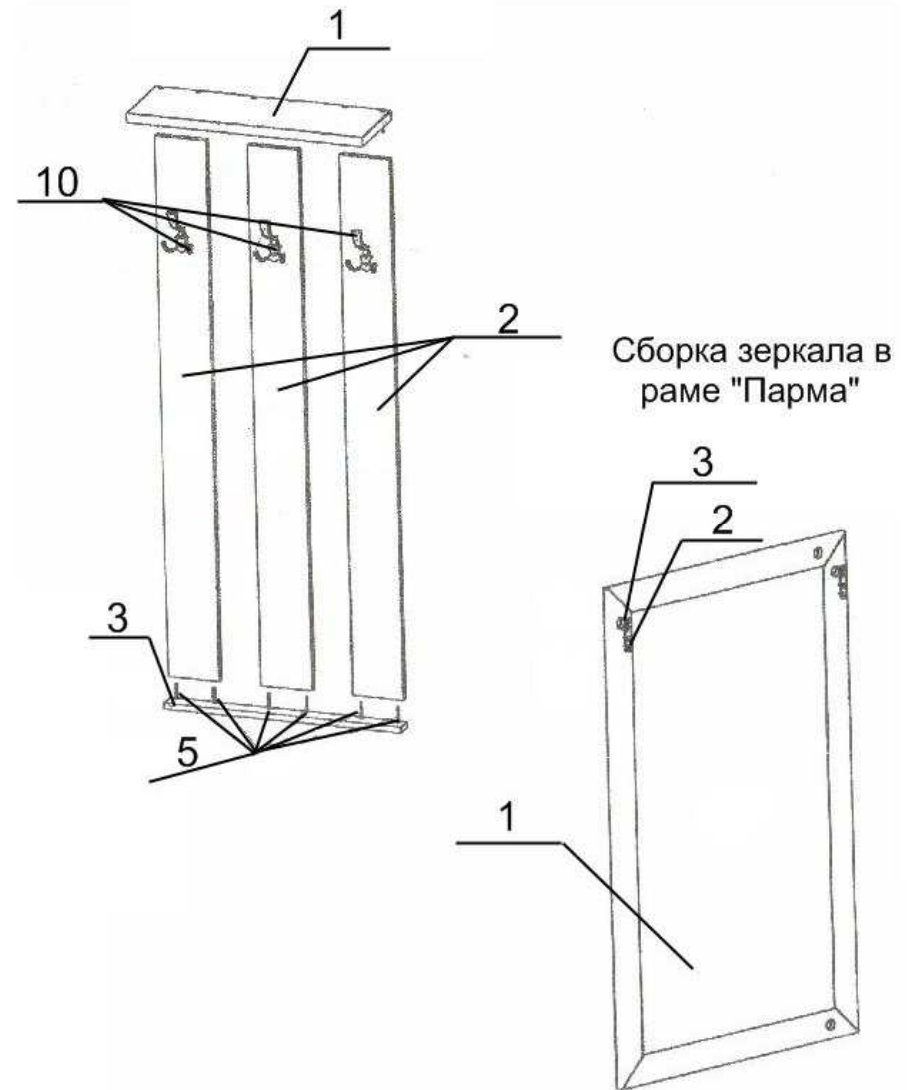

Комплектация стенки-вешалки:

- 1 - Полка
- 2 - Вертикальная планка
- 3 - Горизонтальная планка
- 5 - Шуруп 4x20
- 10 - Крючок для одежды

Комплектация зеркала:

- 1 - Зеркало
- 2 - Саморез
- 3 - Подвеска мебельная

Сборка стенки-вешалки "Парма"

Сборка тумбы с ящиком "Парма"

Комплектация тумбы:

- 1 - Крышка верхняя
- 2 - Крышка нижняя
- 3 - Стенка боковая левая
- 4 - Стенка боковая правая
- 5 - Полка
- 6 - Стенка задняя
- 7 - Направляющие роликовые

↑ - Положение эксцентрика минификса

Сборка тумбы маленькой "Парма"

Комплектация тумбы:

- 1 - Крышка верхняя
- 2 - Крышка нижняя
- 3 - Полка
- 4 - Стенка боковая
- 5 - Стенка задняя

↑ - Положение эксцентрика минификса.